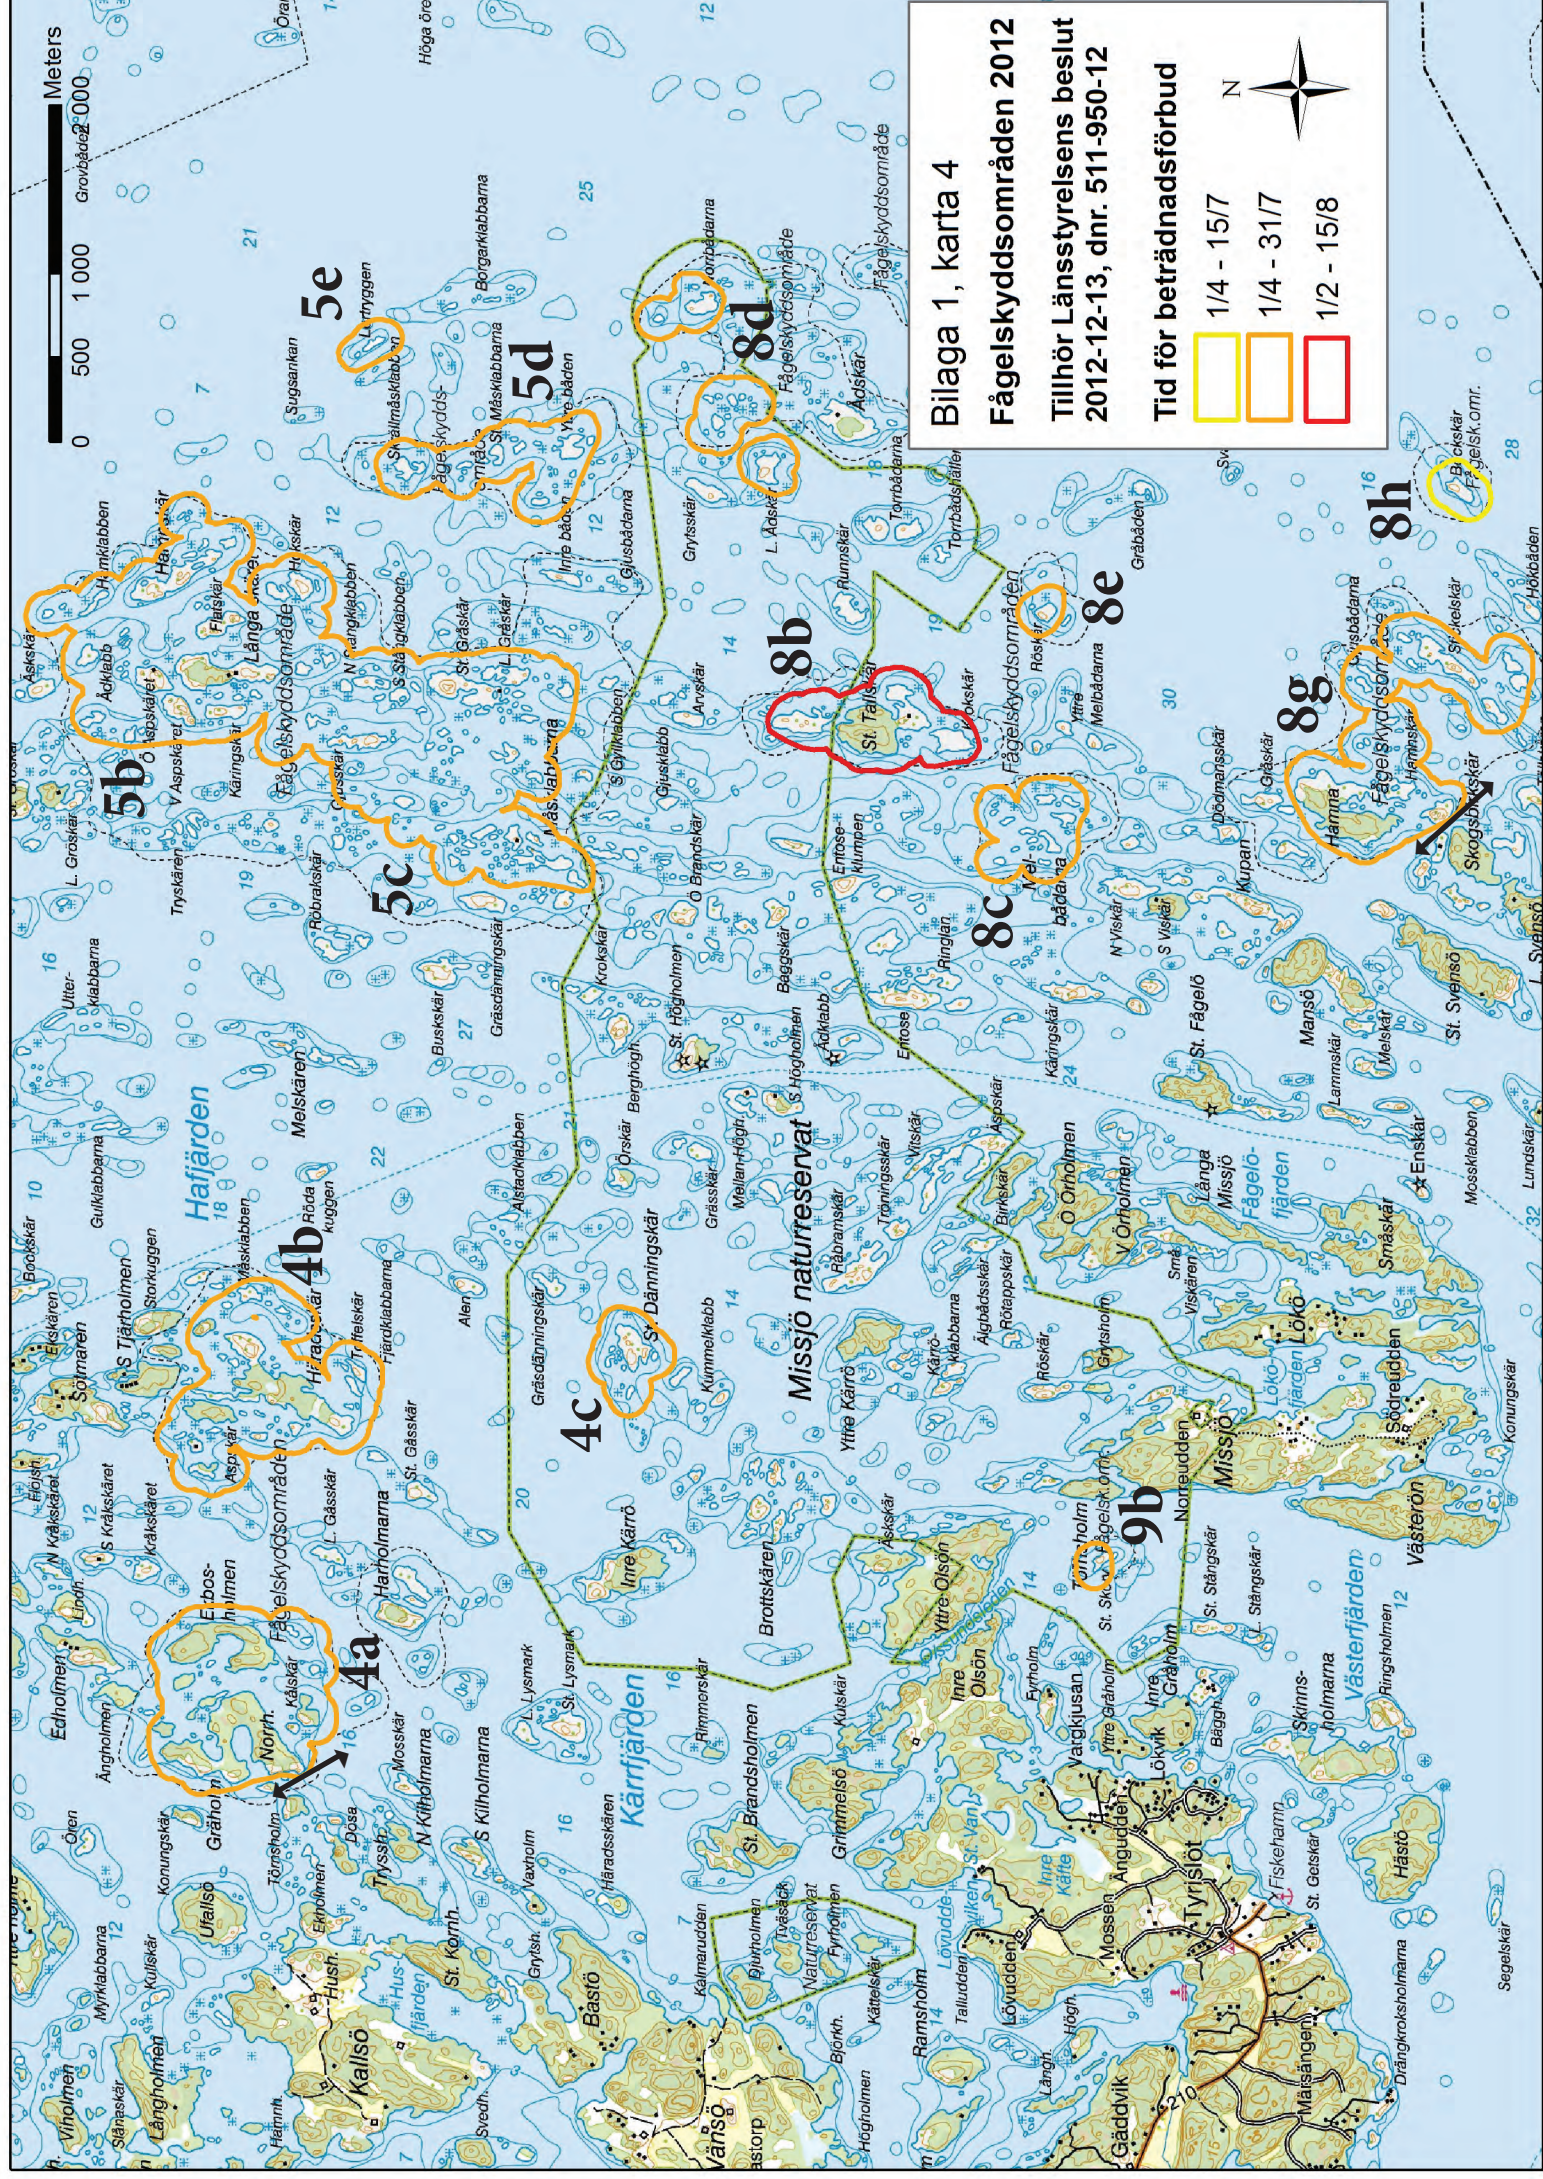

Tillhör Länsstyrelsens beslut
2012-12-13, dnr. 511-950-12

Tid för beträdnadsförbud

- 1/4 - 15/7
- 1/4 - 31/7
- 1/2 - 15/8

0 550 1 100 2 200
Meter

2a
Torneörs
Fågelsk. omr.

2c
Gråskär

1j

2g
Fågelskyddsomr.
Höga,
Bockskär

Bilaga 1, karta 3

Fågelskyddsområden 2012

Tillhör Länsstyrelsens beslut
2012-12-13, dnr. 511-950-12

Tid för beträdnadsförbud

	1/4 - 15/7
	1/4 - 31/7
	1/2 - 15/8

6b

7c

7b

Meters
0 500 1 000 Grovskala 2 000

Bilaga 1, karta 4

Fågelskyddsområden 2012

Tillhör Länsstyrelsens beslut 2012-12-13, dnr. 511-950-12

Tid för beträdnadsförbud

- 1/4 - 15/7
- 1/4 - 31/7
- 1/2 - 15/8

Missjö naturreservat

Kärrijärden

Västerfjärden

Härfjärden

Källsö

Basjö

Vansö

5e

5d