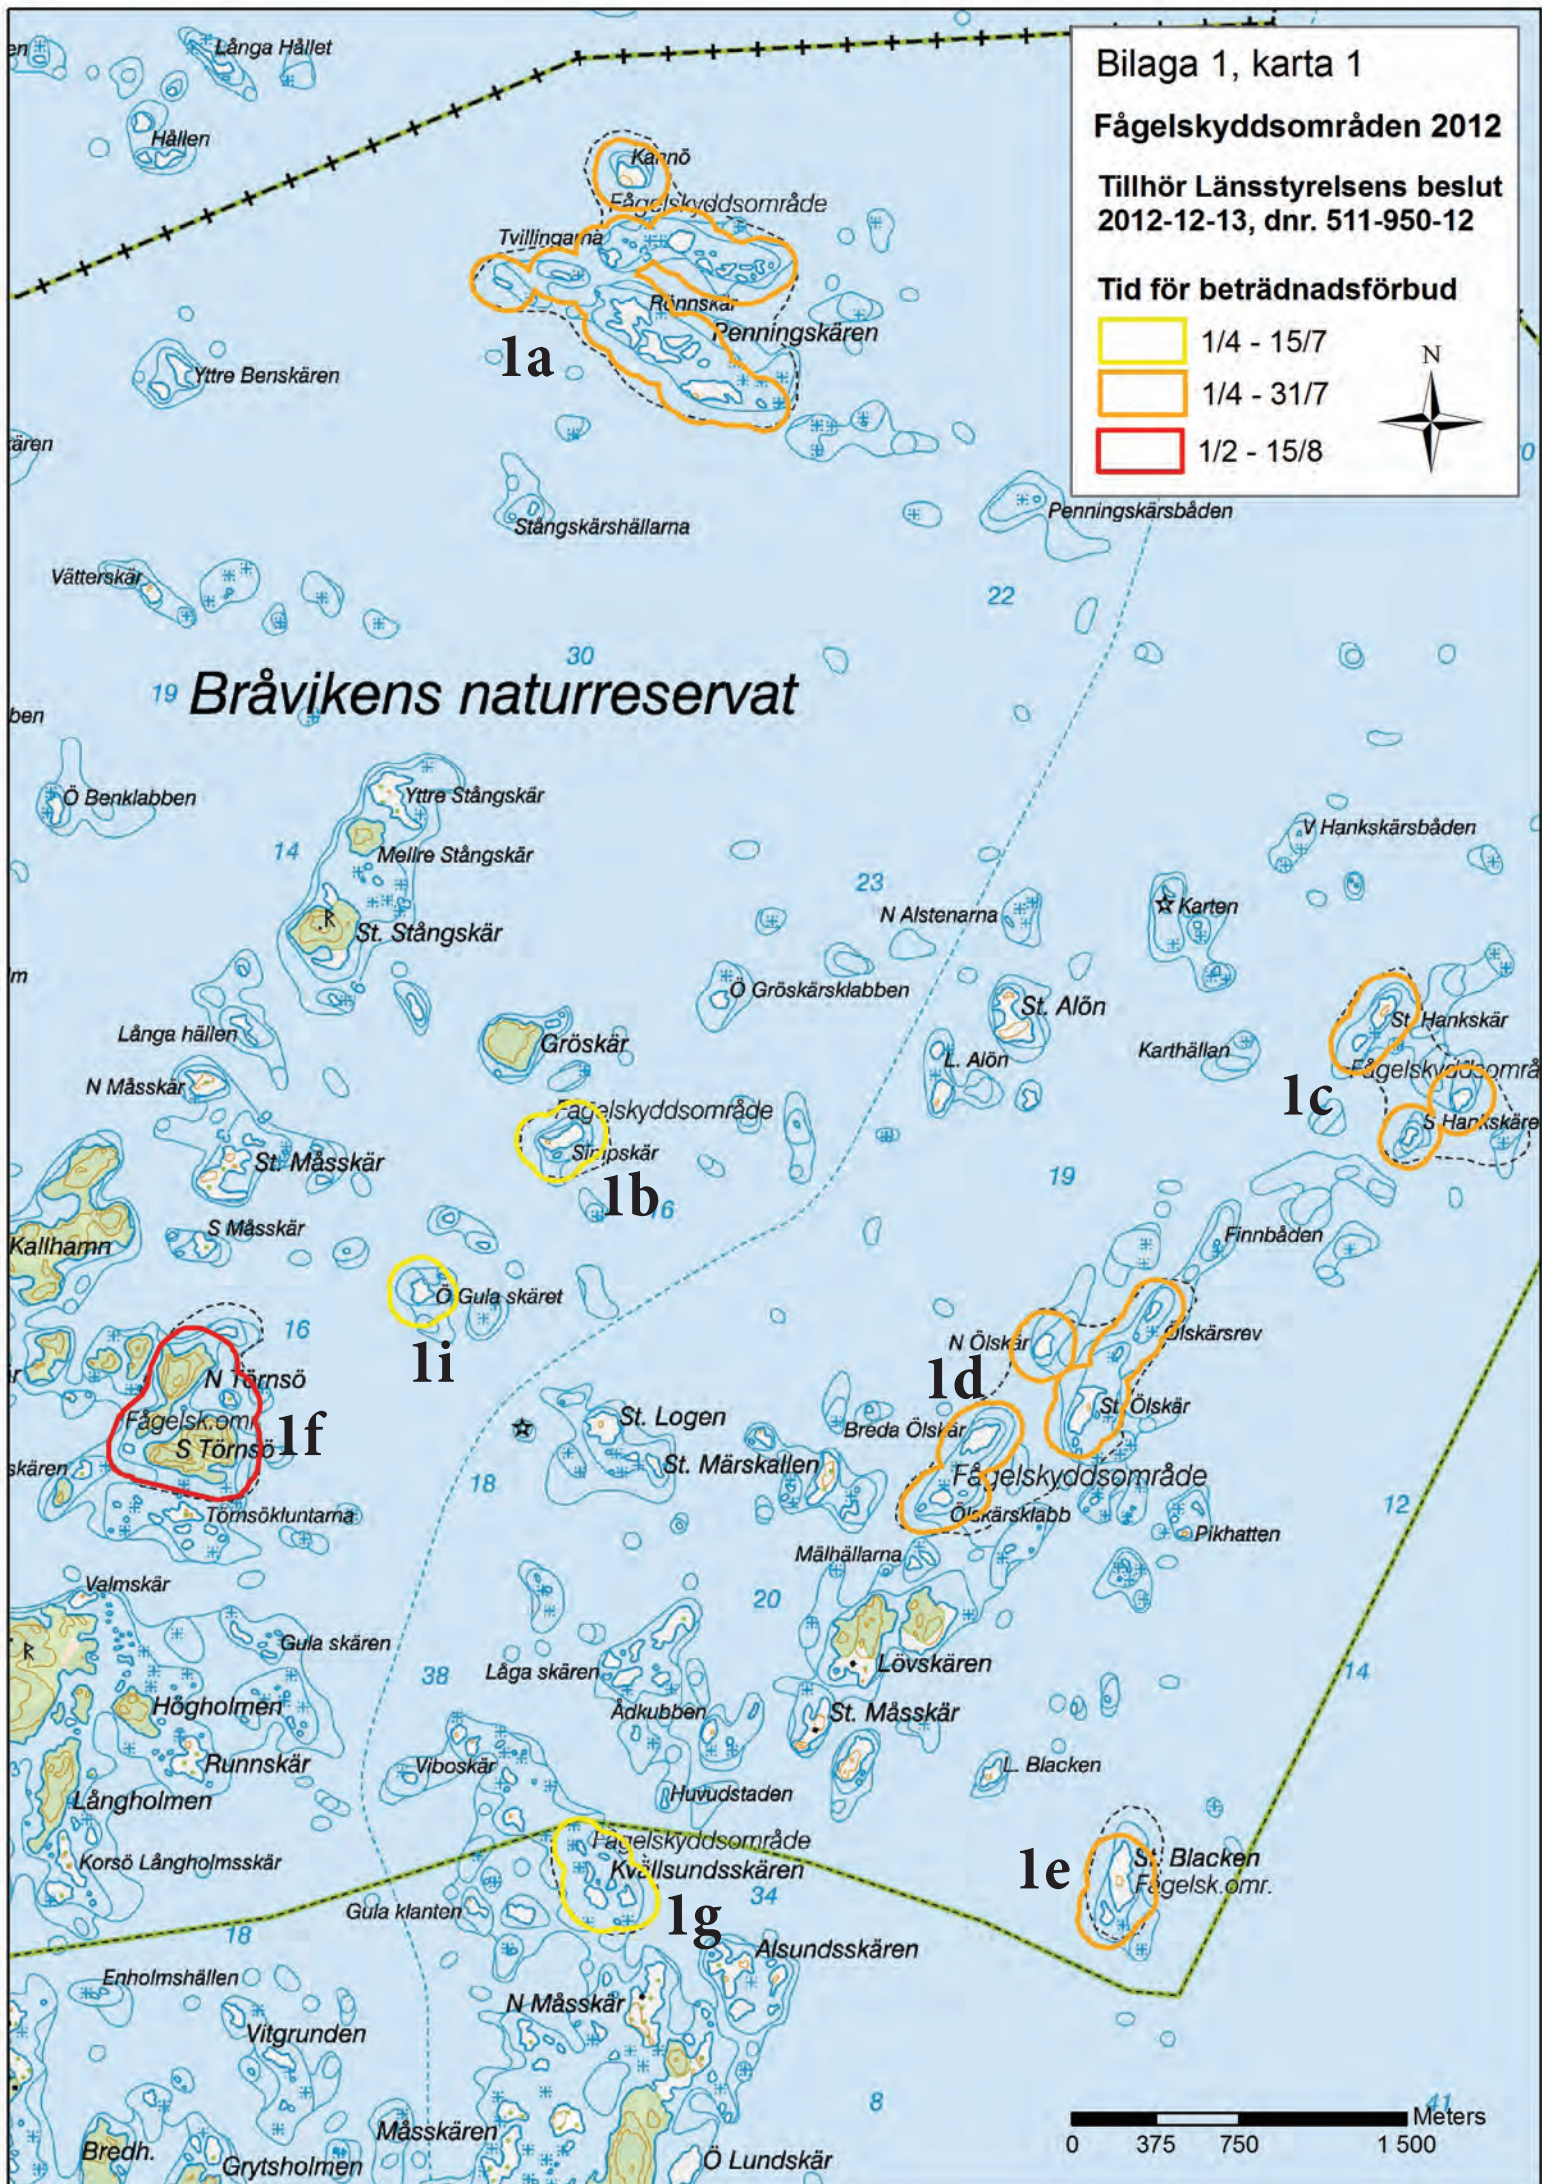

Bilaga 1, karta 1

Fågelskyddsområden 2012

Tillhör Länsstyrelsens beslut
2012-12-13, dnr. 511-950-12

Tid för beträdnadsförbud

	1/4 - 15/7
	1/4 - 31/7
	1/2 - 15/8

19 Bråvikens naturreservat

Bilaga 1, karta 2

Fågelskyddsområden 2012

Tillhör Länsstyrelsens beslut
2012-12-13, dnr. 511-950-12

Tid för beträdnadsförbud

- 1/4 - 15/7
- 1/4 - 31/7
- 1/2 - 15/8

0 550 1 100 2 200
Meter

2a
Torneörs
Fågelsk. omr.

2c
Gråskär

1j

2g
Fågelskyddsomr.
Höga,
Bockskär

Bilaga 1, karta 3

Fågelskyddsområden 2012

Tillhör Länsstyrelsens beslut
2012-12-13, dnr. 511-950-12

Tid för beträdnadsförbud

	1/4 - 15/7
	1/4 - 31/7
	1/2 - 15/8

6b

7c

7b