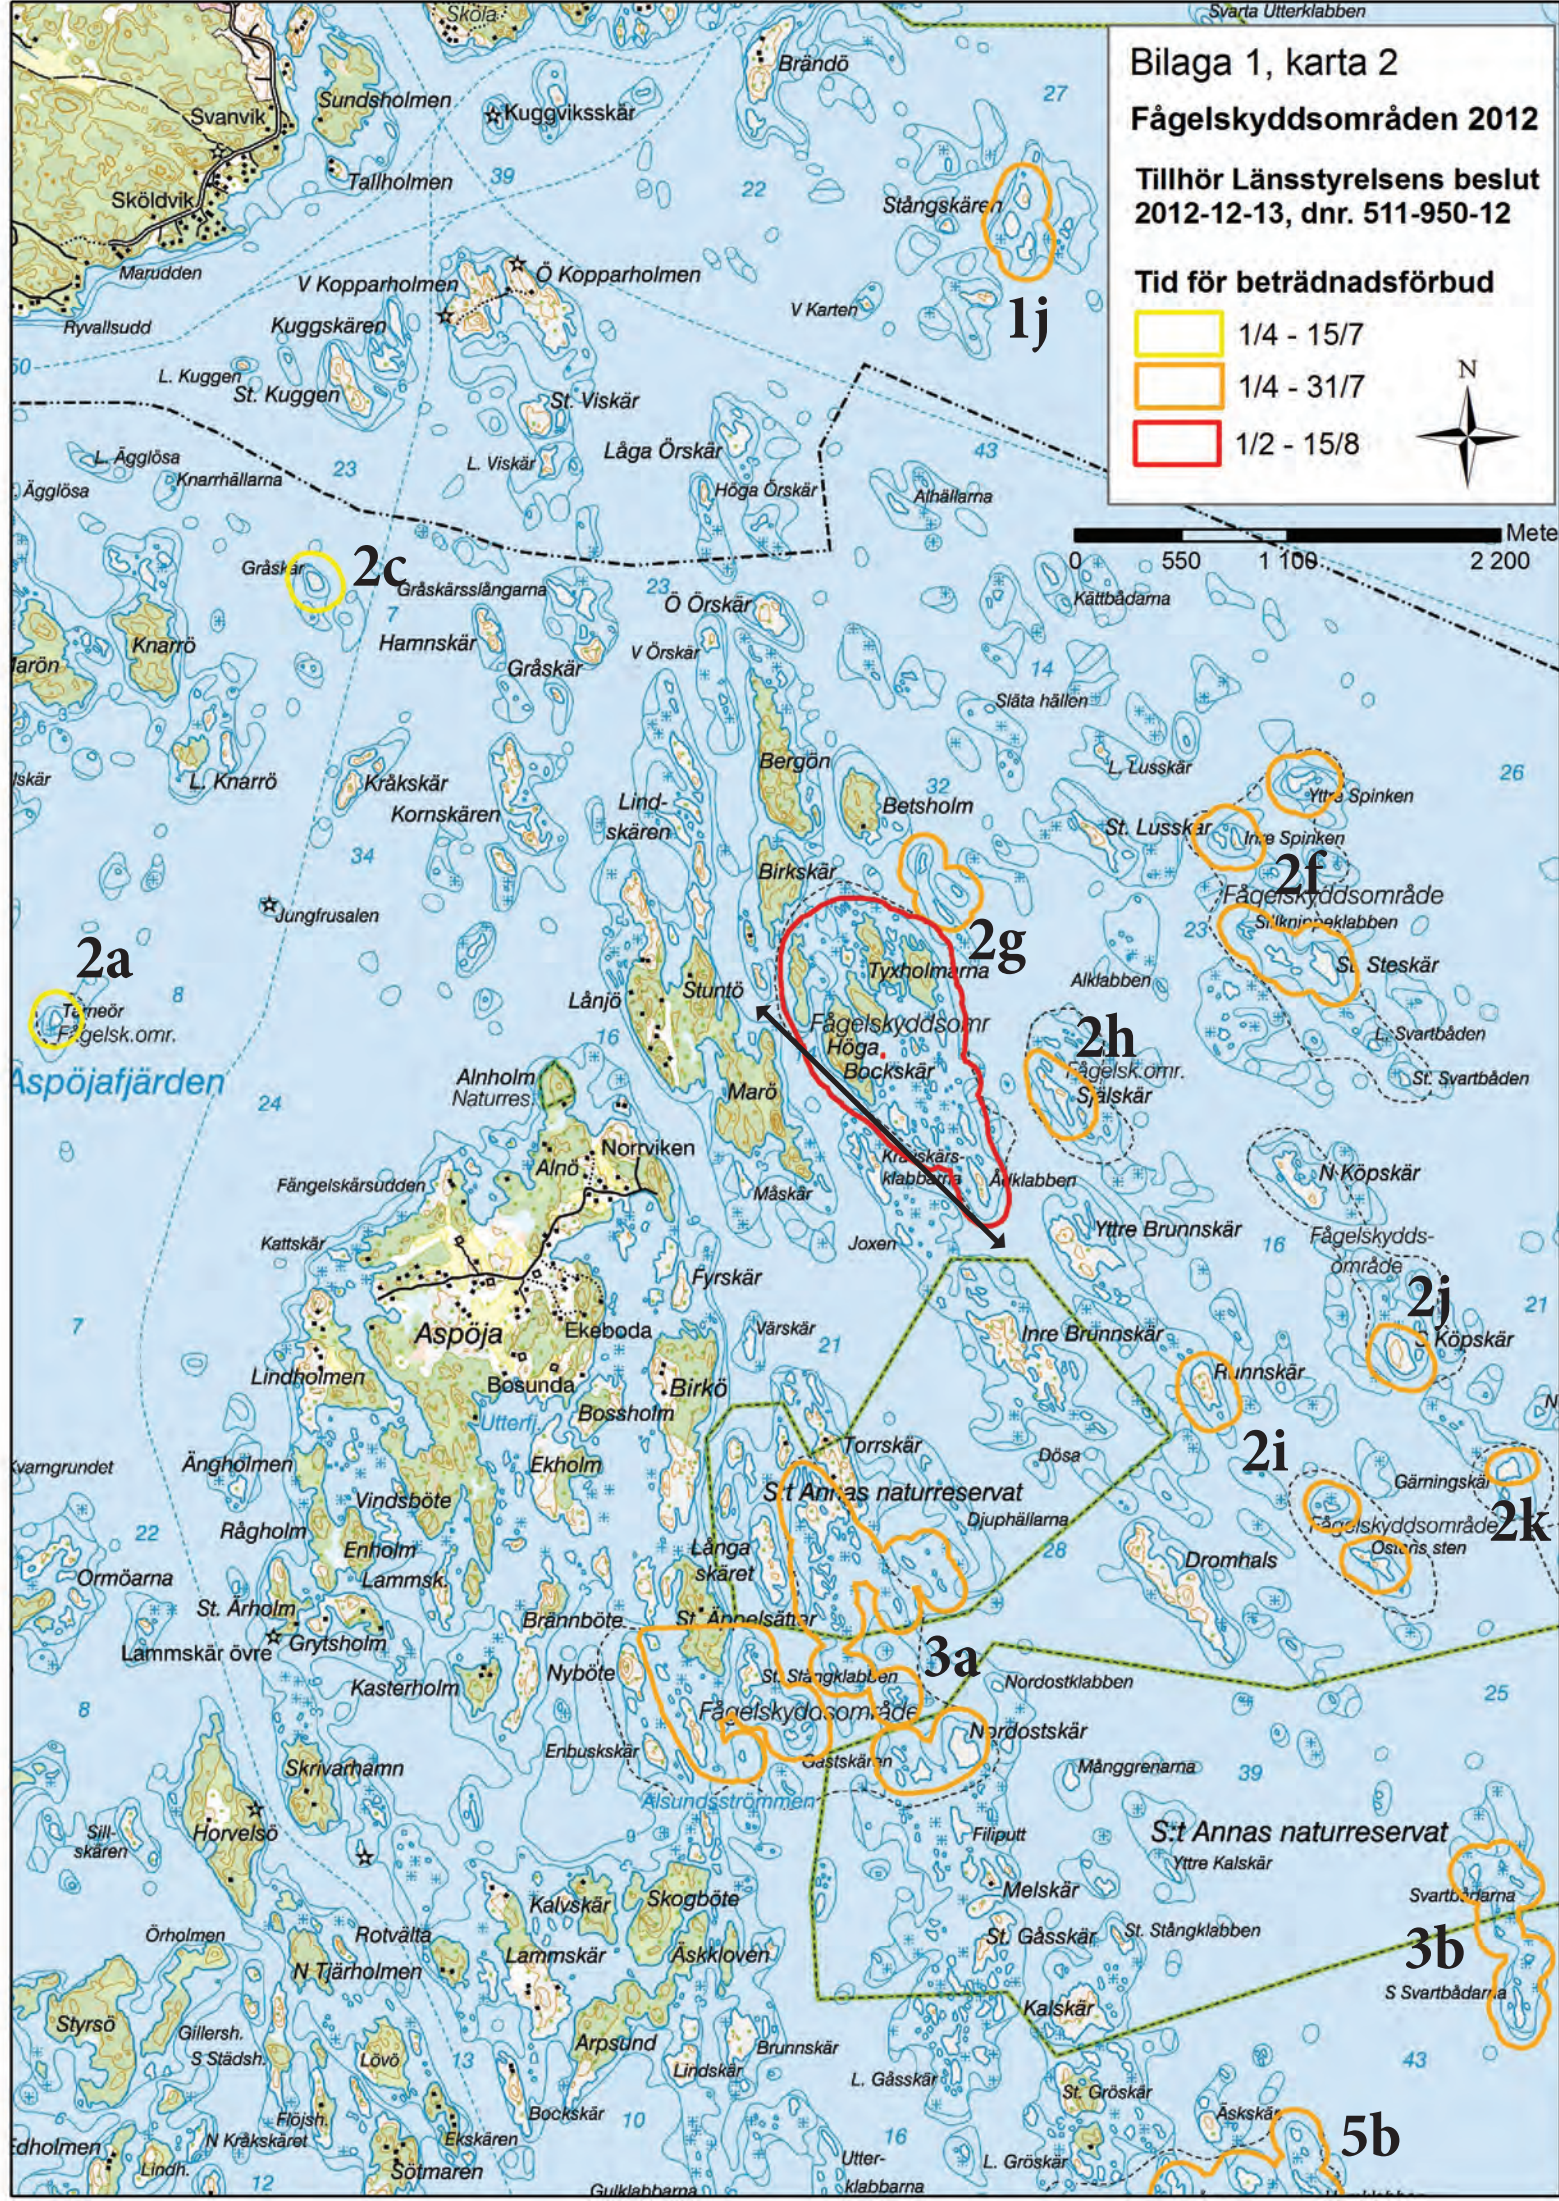

Bilaga 1, karta 1

Fågelskyddsområden 2012

Tillhör Länsstyrelsens beslut
2012-12-13, dnr. 511-950-12

Tid för beträdnadsförbud

	1/4 - 15/7
	1/4 - 31/7
	1/2 - 15/8

19 Bråvikens naturreservat

Bilaga 1, karta 2

Fågelskyddsområden 2012

Tillhör Länsstyrelsens beslut
2012-12-13, dnr. 511-950-12

Tid för beträdnadsförbud

- 1/4 - 15/7
- 1/4 - 31/7
- 1/2 - 15/8

0 550 1 100 2 200
Meter

2a
Torneörs
Fågelsk. omr.

2c
Gråskär

1j

2g
Fågelskyddsomr.
Höga,
Bockskär