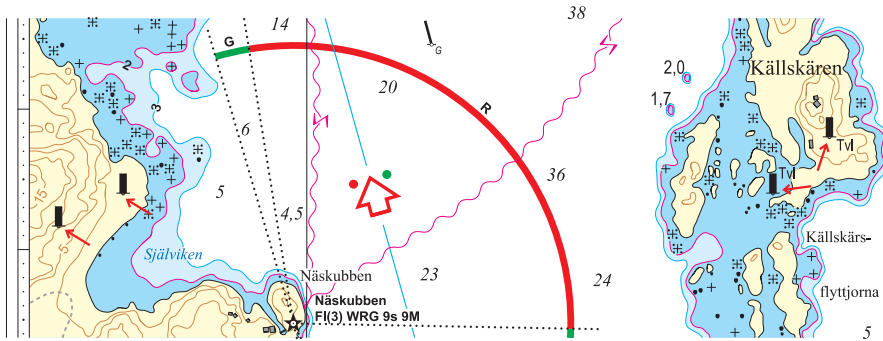

# Rättelser till Hydrographicas specialsjökort 611-05 Arholma norra

2018

## Rättelse 1

Sjökort 611-05 Arholma norra  
(Sjöfartsverket Ufs-notis nr 12000)  
Pos 59°52',636; 19°04',694, Simpnäs  
Pos 59°52',667; 19°05',703, Källskären  
4 sjömärken tas bort, se pilar