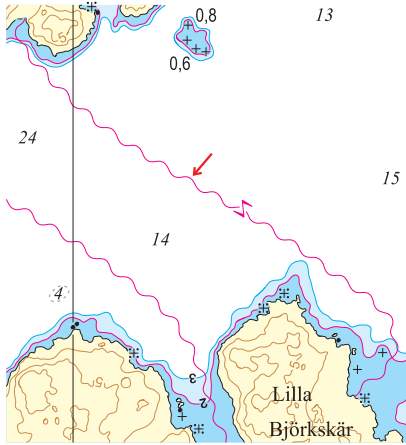

# Rättelser till Hydrographicas specialsjökort 615-13 Runmarö - Vidskären

### Rättelse 1

Sjökort 615-13 Runmarö - Vidskären

Pos 59°14',347; 18°46',930 - 59°14',078; 18°47',391, Lilla Björkskär.

Ny kraftkabel utlagd.

(Ufs notis 11046)