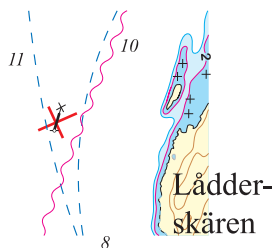

## 2015

Rättelse 1

Sjökort 935-03 Koster SV  
Pos 58°51',591; 11°00',591, Lådderskären  
Specialmärke med topptecken infört.

## 2016

Rättelse 2

Sjökort 935-03 Koster SV  
Pos 58°50',090; 11°00',140, O om Inre Ursholmen  
Grund 2,0 m införs.  
(SjöV Ufs notis 10529)

Rättelse 3

Sjökort 935-03 Koster SV och 935-04 Koster SO  
Pos 58°50',230; 11°01',160, SO om Stora Sockna  
Grund 2,4 m införs.  
(SjöV Ufs notis 10529)

## 2019

Rättelse 4

Sjökort 935-03 Koster SV  
Pos 58°51',592 11°00',591, Lådderskären  
Specialprick indragen, stryk specialprick.

(Sjöfartsverkets Ufs-notis nr 13401)

Rättelse 5

Sjökort 935-03 Koster SV  
Pos 58°51',291 11°01',338, Timmerglaset  
Inför marin odling.