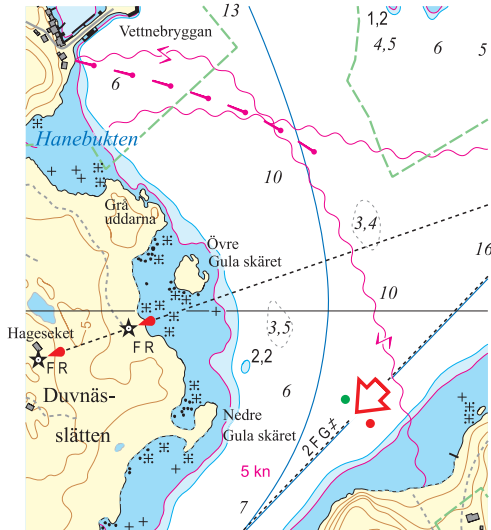

Rättelser till Hydrographicas specialbåtsportkort 935-00 Kusterskärgården

2022

Rättelse 1

Sjökort 935-00 Kusterskärgården

Pos 58°53',892; 11°01',683, Nord-Koster - Syd-Koster

Ny sjökabel för el har lagts ut mellan Nord-Koster och Syd-Koster, enligt bild.