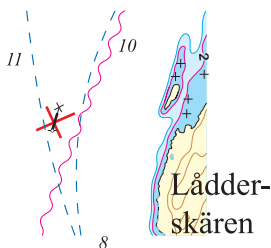

Rättelser till Hydrographicas specialsjökort 935-03 Koster SV

2015

Rättelse 1

Sjökort 935-03 Koster SV
Pos 58°51',591; 11°00',591, Lådderskären
Specialmärke med topptecken infört.

2016

Rättelse 2

Sjökort 935-03 Koster SV
Pos 58°50',090; 11°00',140, O om Inre Ursholmen
Grund 2,0 m införs.
(SjöV Ufs notis 10529)

Rättelse 3

Sjökort 935-03 Koster SV och 935-04 Koster SO
Pos 58°50',230; 11°01',160, SO om Stora Sockna
Grund 2,4 m införs.
(SjöV Ufs notis 10529)

2019

Rättelse 4

Sjökort 935-03 Koster SV
Pos 58°51',592 11°00',591, Lådderskären
Specialprick indragen, stryk specialprick.