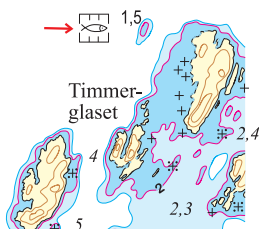

Rättelse 3

Sjökort 935-03 Koster SV och 935-04 Koster SO
Pos 58°50',230; 11°01',160, SO om Stora Sockna
Grund 2,4 m införs.
(SjöV Ufs notis 10529)

2019

Rättelse 4

Sjökort 935-03 Koster SV
Pos 58°51',592 11°00',591, Lådderskären
Specialprick indragen, stryk specialprick.

(Sjöfartsverkets Ufs-notis nr 13401)

Rättelse 5

Sjökort 935-03 Koster SV
Pos 58°51',291 11°01',338, Timmerglaset
Inför marin odling.

(Sjöfartsverkets Ufs-notis nr 13423)

Sjökort 935-01 - 935-04 Koster NV - Koster SO har ersatts med ett nytt omritat och utökat specialbåtsportkort i ringbundet A3-format. Användare rekommenderas att ersätta de tidigare 4 sjökorten med det nya specialbåtsportkortet.